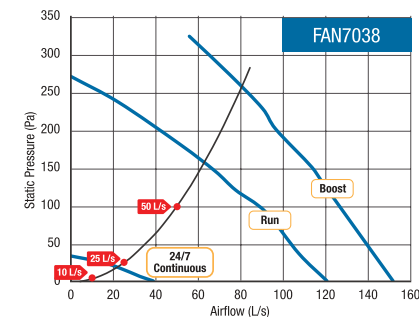

Ceiling Extraction Fans – Centrifugal

DIMENSIONS (mm)

Model	A (fascia size)	B (cut-out size)	C	D	E x F
Bathroom	197	296	328	150	Ø123 x 50
High Steam Area	197	296	326	150	-

Technical

Model	Bathroom	High Steam Area
Supply	220-240V~50Hz	
Max. Operating Temp	40°C	
Tri-Colour LED Fascia - Round (W)	11	16
(Im)	932 / 1054 / 1046	1294 / 1446 / 1443
(K)	3000K / 4000K / 6000K	3000K / 4000K / 6000K
Tri-Colour LED Fascia - Square (W)	12	15
(Im)	1112 / 1197 / 1224	1488 / 1601 / 1641
(K)	3000K / 4000K / 6000K	3000K / 4000K / 6000K
IP Rating	IPX4	