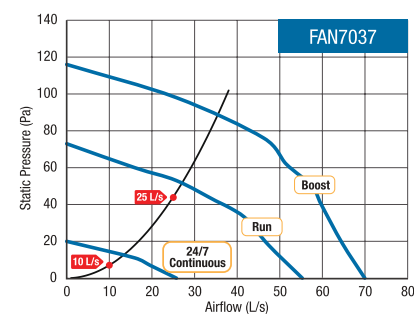

Ceiling Extraction Fans – Centrifugal

DIMENSIONS (mm)

Model	A (fascia size)	B (cut-out size)	C	D	E x F
Bathroom	197	296	328	150	Ø123 x 50
High Steam Area	197	296	326	150	-

Technical

Model	Bathroom	High Steam Area
Supply	220-240V~50Hz	
Max. Operating Temp	40°C	
Tri-Colour LED Fascia - Round (W)	11	16
(Im)	932 / 1054 / 1046	1294 / 1446 / 1443
(K)	3000K / 4000K / 6000K	3000K / 4000K / 6000K
Tri-Colour LED Fascia - Square (W)	12	15
(Im)	1112 / 1197 / 1224	1488 / 1601 / 1641
(K)	3000K / 4000K / 6000K	3000K / 4000K / 6000K
IP Rating	IPX4	