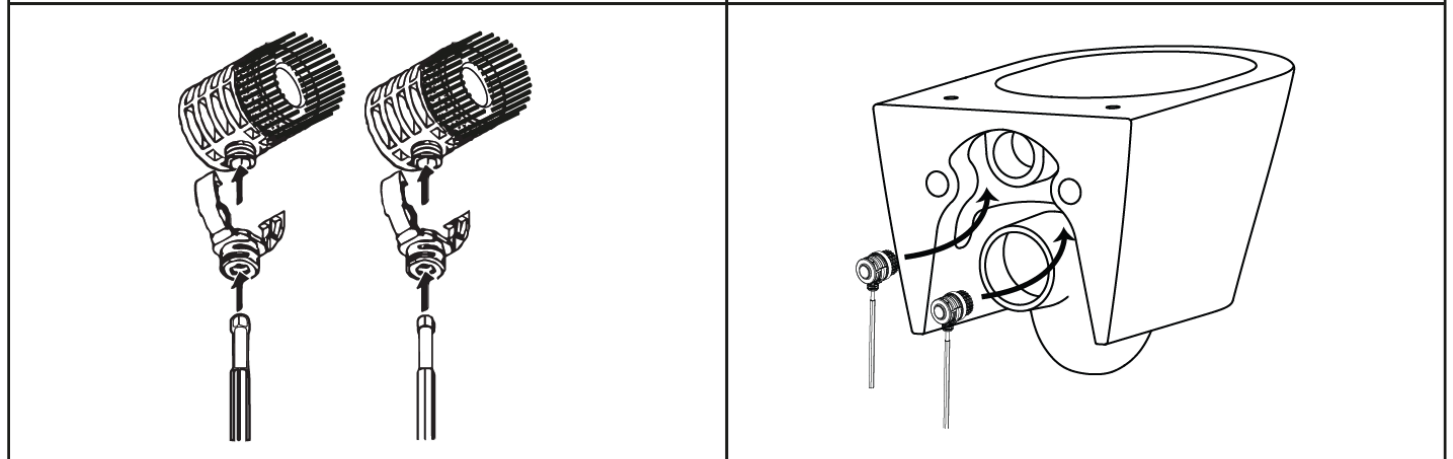

INSTALLATION INSTRUCTIONS

KUBE X RIMLESS WALL HUNG TOILET

GSI®

FIG. 1

FIG. 2

FIG. 3

FIG. 4

FIG. 5