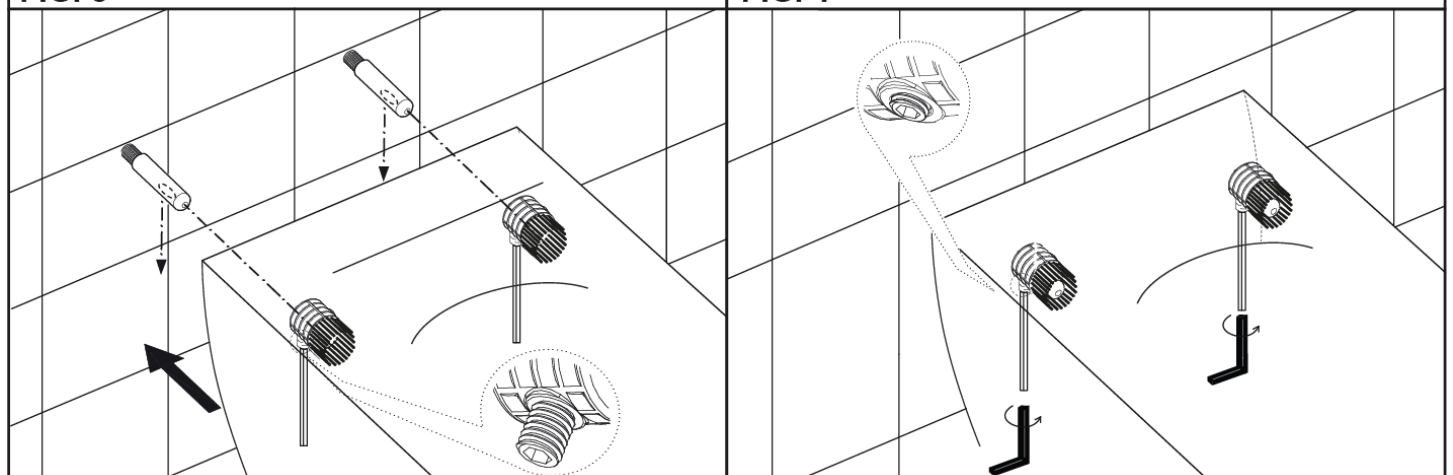

INSTALLATION INSTRUCTIONS

KUBE X RIMLESS WALL HUNG TOILET

GSI®

FIG. 1

FIG. 2

FIG. 3

FIG. 4

FIG. 5