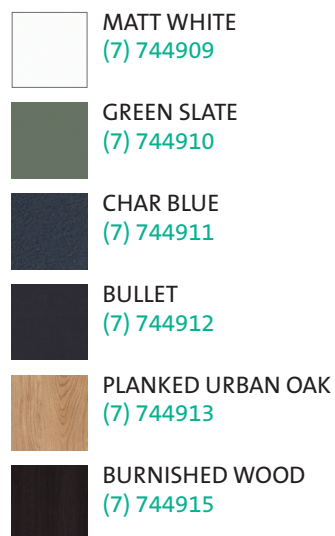

#### COLOUR OPTIONS

#### HANDLE OPTIONS\*

\*Specify handle colour when ordering