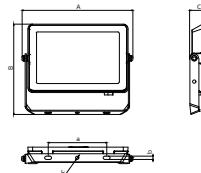

## Dimensional drawing

BVP150 MDU			
	20W	30W	50W
A	141	188	200
B	101	141	166
C	54	55	57
a	75	100	125
b	5	5	8.5
c	5.5	6.5	9

BVP150							
	10W	25W	30W	50W	70W	100W	150W
A	107	141	188	220	273	320	382
B	99	122	155	175	202	245	331
C	29	27	28	30	33	37	40
a	45	75	100	125	155	180	200
b	5	5	6	6.5	8.5	8.5	10.5
c	5.5	5.5	6.5	9	9	9	11