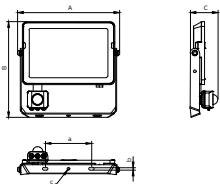

## Dimensional drawing

BVP150 MDU			
	20W	30W	50W
A	141	188	200
B	101	141	166
C	54	55	57
a	75	100	125
b	5	5	8.5
c	5.5	6.5	9

BVP150							
	10W	25W	30W	50W	70W	100W	150W
A	107	141	188	220	273	320	382
B	99	122	155	175	202	245	331
C	29	27	28	30	33	37	40
a	45	75	100	125	155	180	200
b	5	5	6	6.5	8.5	8.5	10.5
c	5.5	5.5	6.5	9	9	9	11