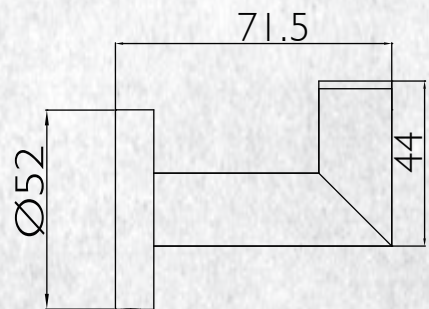

### ROBE HOOK

(7)729015  
Chrome