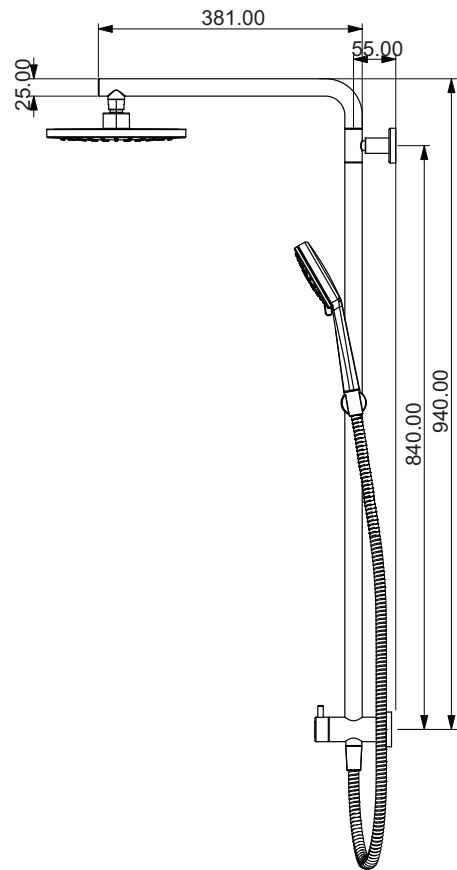

### COLUMN SHOWER

(7)707651  
Chrome

(7)713914  
Brushed  
Nickel

(7)707652  
Black

(7)743481  
Brushed  
Brass

(7)743483  
Gun Metal