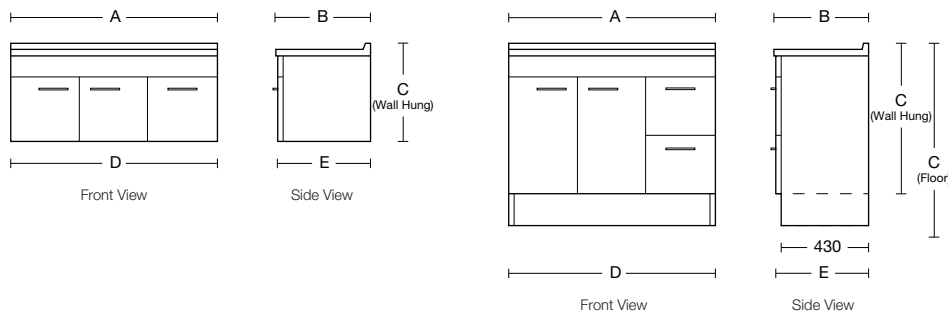

# RIVA

Riva (Acrylic)					
Description	A	B	C	D	E
Riva Wall 750 1d 1dr	750	460	450	730	450
Riva Wall 750 1d 2dr	750	460	700	730	450
Riva Floor 750 1d 2dr	750	460	850	730	450
Riva Wall 900 2d 1dr	900	460	450	880	450
Riva Wall 900 2d 2dr	900	460	700	880	450
Riva Floor 900 2d 2dr	900	460	850	880	450
Riva Wall 1200 2d 1dr	1200	460	450	1180	450
Riva Wall 1200 2d 2dr	1200	460	700	1180	450
Riva Floor 1200 2d 2dr	1200	460	850	1180	450

Riva (Ceramic)					
Description	A	B	C	D	E
Riva Wall 750 1d 1dr	760	460	430	730	450
Riva Wall 750 1d 2dr	760	460	680	730	450
Riva Floor 750 1d 2dr	760	460	830	730	450
Riva Wall 900 2d 1dr (incl. Offset models)	915	460	430	880	450
Riva Wall 900 2d 2dr (incl. Offset models)	915	460	680	880	450
Riva Floor 900 2d 2dr (incl. Offset models)	915	460	830	880	450
Riva Wall 1200 2d 1dr (incl. Doubles)	1215	460	430	1180	450
Riva Wall 1200 2d 2dr (incl. Doubles)	1215	460	680	1180	450
Riva Floor 1200 2d 2dr (incl. Doubles)	1215	460	830	1180	450

Riva (Mineral Cast)					
Description	A	B	C	D	E
Riva Wall 1500 3d 2dr (incl. Doubles)	1500	460	450	1480	450
Riva Wall 1500 3d 4dr (incl. Doubles)	1500	460	700	1480	450
Riva Floor 1500 3d 4dr (incl. Doubles)	1500	460	850	1480	450

All dimensions are in millimetres nominal. 03/14