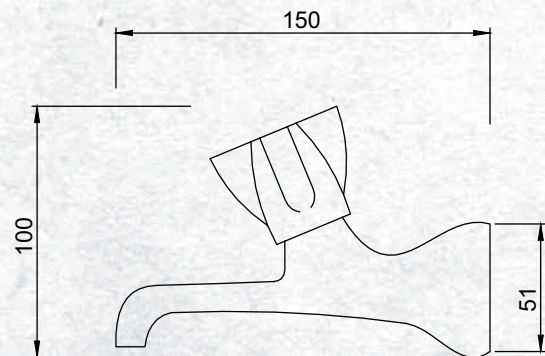

SINK TAP 15MM (PAIR)  
(7)710450