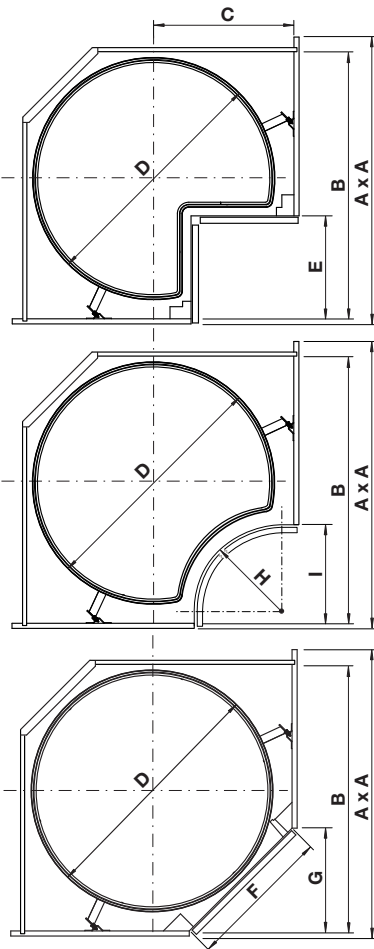

04 / 2017

VS COR Wheel Pro

A x A	kg
600 x 600	12
650 x 650	12
800 x 800	27,5
900 x 900	27,5

A x A (mm)	B (mm)	C (mm)	D (mm)	E (mm)	F (mm)	G (mm)	H (mm)	I (mm)
600 x 600	> 555	310	460	< 282	< 399	< 282	> R210	< 282
600 x 600	> 565	310	480	< 265	< 367	< 259	> R320	< 284
650 x 650	> 615	360	480	< 315	< 508	< 359		
800 x 800	> 745	390	680	< 235	< 393	< 278		
900 x 900	> 815	440	720	< 322	< 494	< 350	> R250	< 322
900 x 900	> 835	440	760	< 335	< 455	< 321	> R322	< 322

44007506_02

1

2

3