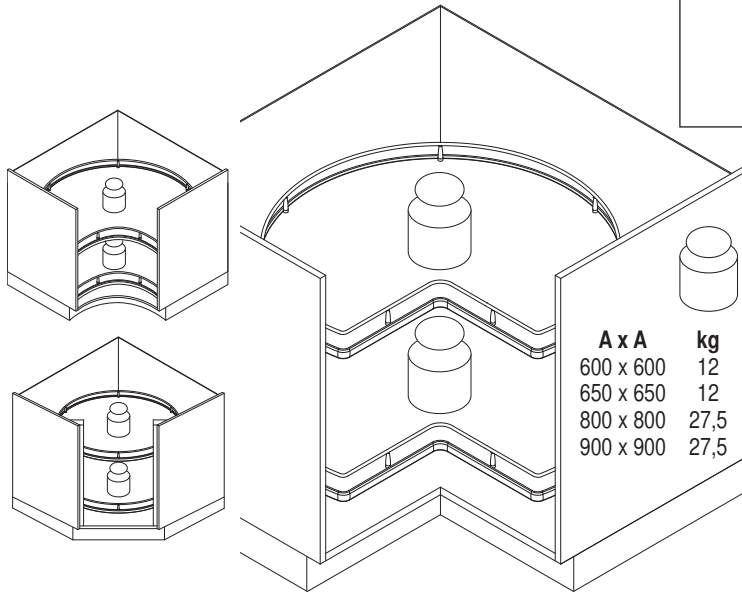

04 / 2017

VS COR Wheel Pro

A x A	kg
600 x 600	12
650 x 650	12
800 x 800	27,5
900 x 900	27,5

A x A (mm)	B (mm)	C (mm)	D (mm)	E (mm)	F (mm)	G (mm)	H (mm)	I (mm)
600 x 600	> 555	310	460	< 282	< 399	< 282	> R210	< 282
600 x 600	> 565	310	480	< 265	< 367	< 259	> R320	< 284
650 x 650	> 615	360	480	< 315	< 508	< 359		
800 x 800	> 745	390	680	< 235	< 393	< 278		
900 x 900	> 815	440	720	< 322	< 494	< 350	> R250	< 322
900 x 900	> 835	440	760	< 335	< 455	< 321	> R322	< 322