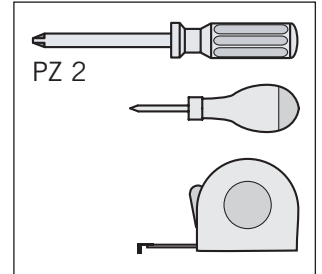

04 / 2017

VS COR Wheel Pro

A x A	kg
600 x 600	12
650 x 650	12
800 x 800	27,5
900 x 900	27,5

A x A (mm)	B (mm)	C (mm)	D (mm)	E (mm)	F (mm)	G (mm)	H (mm)	I (mm)
600 x 600	> 555	310	460	< 282	< 399	< 282	> R210	< 282
600 x 600	> 565	310	480	< 265	< 367	< 259	> R320	< 284
650 x 650	> 615	360	480	< 315	< 508	< 359		
800 x 800	> 745	390	680	< 235	< 393	< 278		
900 x 900	> 815	440	720	< 322	< 494	< 350	> R250	< 322
900 x 900	> 835	440	760	< 335	< 455	< 321	> R322	< 322