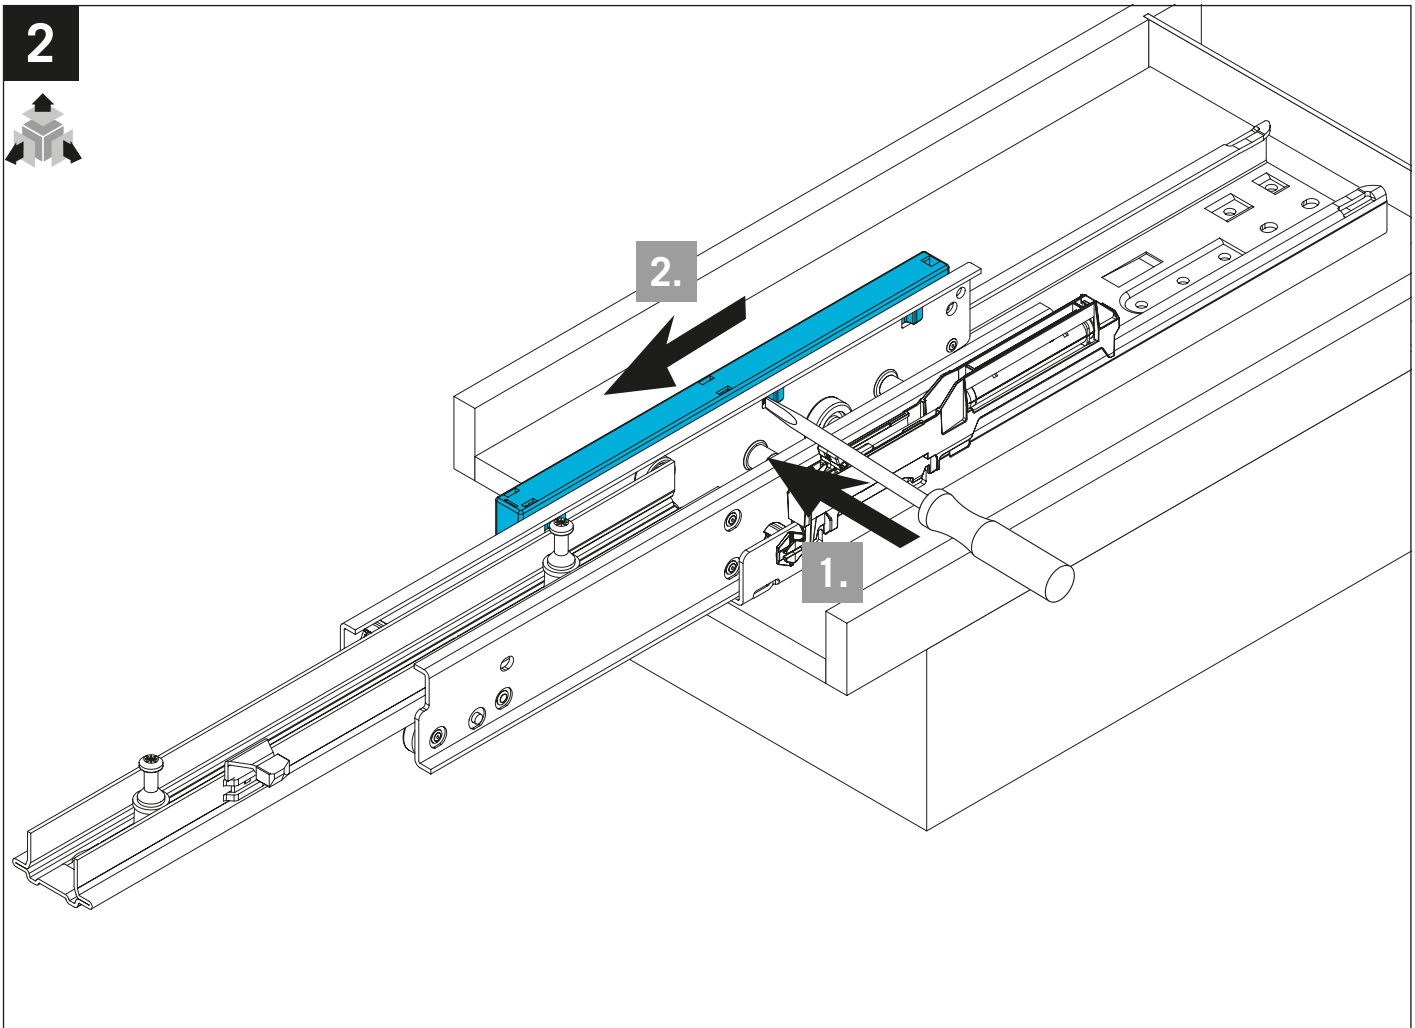

VS TAL[®] Larder

PAM DÄMPFEREINBAU / PAM DAMPER INSTALLATION

VAUTH
SAGEL

VAUTH
SAGEL
QUALITY
MADE IN GERMANY

PAM

POWER
ASSISTED
MOVEMENT

05 / 2017

VS TAL Larder

6

7

8

8

A

B

A	X	Z
275	200	225
300	225	250
300	232	257
400	325	350
450	375	400
500	425	450
600	525	550

VS TAL Larder	8 ø 5 mm	8	8	8 ø 5 mm	8
1	E	F	G	H	I
2	64	96	2 x 96	256	384
3	64	128	4 x 96	512	640
4	64	112	7 x 96	768	896
5	64	96	10 x 96	1024	1152
6	64	128	12 x 96	1280	1408
7	64	96	14 x 96	1408	1536