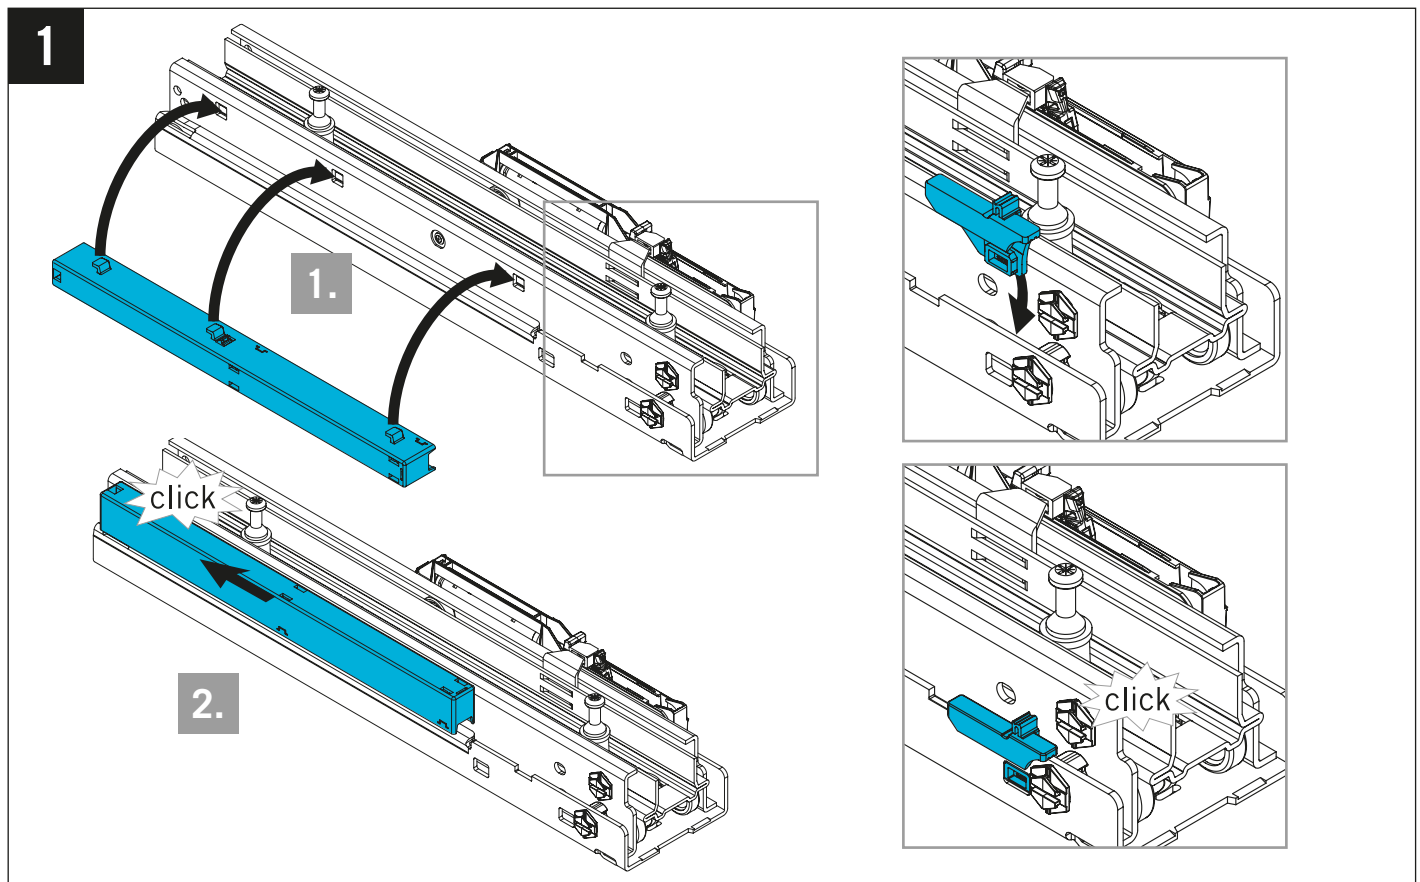

VS TAL[®] Larder

PAM DÄMPFEREINBAU / PAM DAMPER INSTALLATION

VAUTH
SAGEL

VAUTH
SAGEL
QUALITY
MADE IN GERMANY

PAM

POWER
ASSISTED
MOVEMENT

05 / 2017

VS TAL Larder

6

7

8

8

A

B

A	X	Z
275	200	225
300	225	250
300	232	257
400	325	350
450	375	400
500	425	450
600	525	550

VS TAL Larder	8 ø 5 mm	8	8	8 ø 5 mm	8
1	E	F	G	H	I
2	64	96	2 x 96	256	384
3	64	128	4 x 96	512	640
4	64	112	7 x 96	768	896
5	64	96	10 x 96	1024	1152
6	64	128	12 x 96	1280	1408
7	64	96	14 x 96	1408	1536